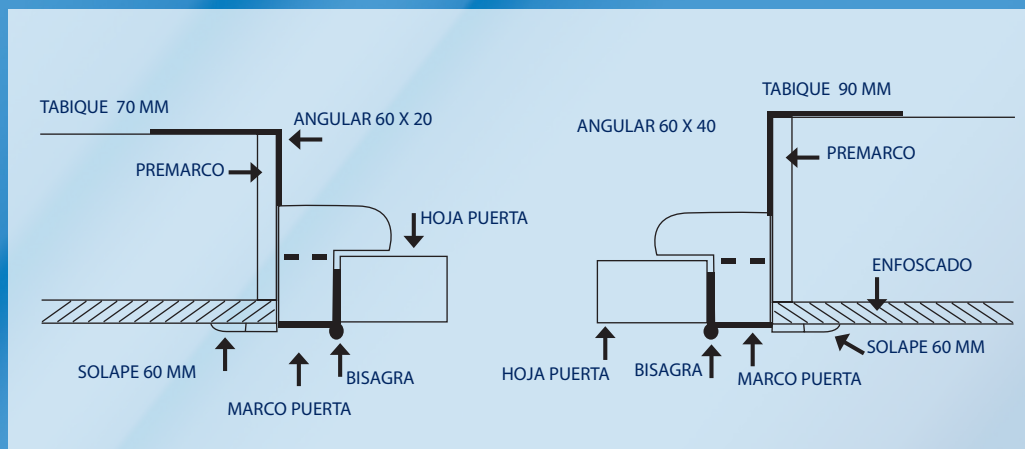

Apertura a derecha e izquierda

Solape 60 mm perimetral

Premarco 70 x 18,4 o 90 x 18,4

SISTEMA CORREDERA O ABATIBLE 2 HOJAS CIEGA Y ACRISTALADA

Medidas estándar: 1240- 1440- 1640-1840 / 2100

Herrajes asas a 2 caras o manilla 2 cara

Terminaciones en colores carta Ral y lacados imitación madera

Apertura corredera o abatible

Solape 60 mm perimetral

Premarco 70 x 18,4 o 90 x 18,4

DETALLE DE MONTAJE

DETALLE MONTAJE DE PUERTA ENTRADA TABIQUE 110 mm

PLANTA

DETALLE MONTAJE DE PUERTA INTERIOR SOBRE TABIQUE 70 mm

DETALLE MONTAJE DE PUERTA INTERIOR SOBRE TABIQUE 90 mm

TARIFAS

PUERTA ENTRADA DELUXE

	L/COLORES	L/MADERA
Estándar 920 x 2100 (unidad)	900 €	1050 €
Solape interior 60 mm plegado S/D	3 €	5 €
Revestimiento exterior	10 €	15 €
Premarco 50 x 18´4	2 €	2 €
Colocación (unidad)	50 €	50 €

Medidas puertas especiales, con fijo, 2 hojas, etc, consultar.

PUERTA INTERIOR CIEGA

ANCHO ALTO (UNIDAD)	L/COLORES	L/MADERA
720 x 2100	360 €	430 €
820 x 2100	370 €	440 €
920 x 2100	380 €	450 €
Solape interior 60 mm (m/l)	3 €	5 €
Revestimiento exterior 60 x 20 ó 60 x 40	5€	8 €
Premarco 70 x 18´4	5 €	5 €
Premarco 90 x 18´4	6 €	6 €
Colocación (unidad)	30 €	30 €