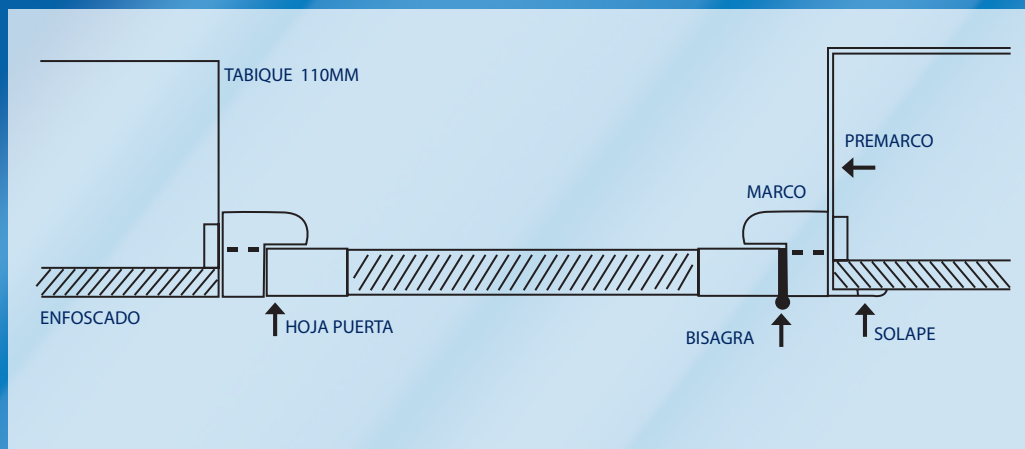

Apertura a derecha e izquierda

Solape 60 mm perimetral

Premarco 70 x 18,4 o 90 x 18,4

SISTEMA CORREDERA O ABATIBLE 2 HOJAS CIEGA Y ACRISTALADA

Medidas estándar: 1240- 1440- 1640-1840 / 2100

Herrajes asas a 2 caras o manilla 2 cara

Terminaciones en colores carta Ral y lacados imitación madera

Apertura corredera o abatible

Solape 60 mm perimetral

Premarco 70 x 18,4 o 90 x 18,4

DETALLE DE MONTAJE

DETALLE MONTAJE DE PUERTA ENTRADA TABIQUE 110 mm

PLANTA

DETALLE MONTAJE DE PUERTA INTERIOR SOBRE TABIQUE 70 mm

DETALLE MONTAJE DE PUERTA INTERIOR SOBRE TABIQUE 90 mm

TARIFAS

PUERTA ENTRADA DELUXE

	L/COLORES	L/MADERA
Estándar 920 x 2100 (unidad)	900 €	1050 €
Solape interior 60 mm plegado S/D	3 €	5 €
Revestimiento exterior	10 €	15 €
Premarco 50 x 18´4	2 €	2 €
Colocación (unidad)	50 €	50 €

Medidas puertas especiales, con fijo, 2 hojas, etc, consultar.

PUERTA INTERIOR CIEGA

ANCHO ALTO (UNIDAD)	L/COLORES	L/MADERA
720 x 2100	360 €	430 €
820 x 2100	370 €	440 €
920 x 2100	380 €	450 €
Solape interior 60 mm (m/l)	3 €	5 €
Revestimiento exterior 60 x 20 ó 60 x 40	5€	8 €
Premarco 70 x 18´4	5 €	5 €
Premarco 90 x 18´4	6 €	6 €
Colocación (unidad)	30 €	30 €